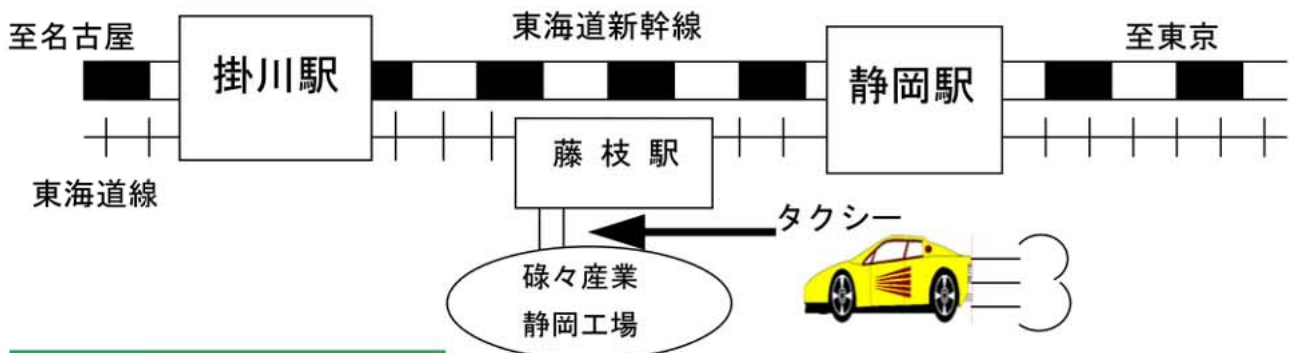

碌々産業株式会社 静岡工場案内図

住所：静岡県焼津市相川 2575
TEL：054-622-1151
FAX：054-622-7392

新幹線をご利用の場合

(静岡駅からの場合) 東海道新幹線にて静岡駅で下車、静岡駅より東海道本線(約10分間隔であります)に乗り換え、藤枝駅で下車、南口より弊社工場までタクシーをご利用下さい。

(掛川駅からの場合) 東海道新幹線にて掛川駅で下車、掛川駅より東海道本線(約10分間隔であります)に乗り換え、藤枝駅で下車、南口より弊社工場までタクシーをご利用下さい。

(静岡～藤枝間は約20分、掛川～藤枝間は約20分、藤枝駅より工場までタクシーにて約15分です。)

藤枝駅からバスのご利用は藤枝駅南口よりしずてつバス藤枝相良線にて富士見橋下車となります。