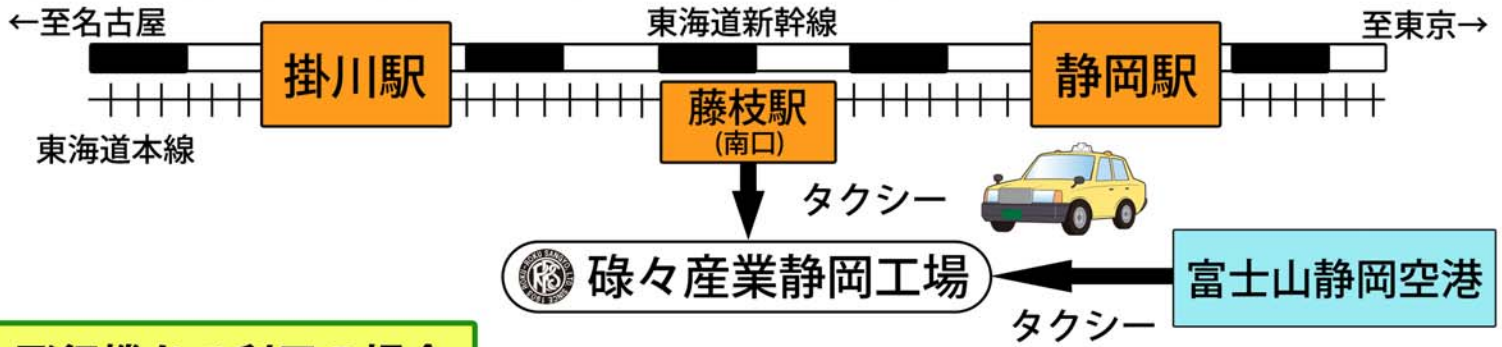

碌々産業株式会社

静岡工場案内図

住所：静岡県焼津市相川2575
TEL：054-622-1151
FAX：054-622-7392

新幹線をご利用の場合

- (静岡駅からの場合) 東海道新幹線にて静岡駅で下車。静岡駅より東海道本線(約10分間隔であります)に乗り換え、藤枝駅で下車。南口より弊社工場までタクシーをご利用下さい。
- (掛川駅からの場合) 東海道新幹線にて掛川駅で下車。掛川駅より東海道本線(約10分間隔であります)に乗り換え、藤枝駅で下車。南口より弊社工場までタクシーをご利用下さい。
- (静岡～藤枝間、掛川～藤枝間はともに約20分、藤枝駅より弊社工場までタクシーで約15分です。)

飛行機をご利用の場合

富士山静岡空港タクシー乗車場より、弊社工場までタクシーをご利用下さい。(所要時間約25分です。)

お車をご利用の場合(東京方面より)

※ETC搭載車の場合に限ります。お車にETCがない場合は下記の吉田ICからの地図をご利用ください。

- ①東名高速道路：大井川・焼津・藤枝スマートICにて降りて頂きます
- ②ICを降りてすぐの信号を左折します
- ③そのまま直進。150号線に出る交差点(ローソン 清水銀行、ウェルシアが目印)を右折します
- ④150号線を直進。「西島」の信号を右折します
- ⑤右折後、一本目の角を左折。細い道に入ります
- ⑥50Mほど細道を進むと右手に弊社静岡工場があります。

お車をご利用の場合(関西・名古屋方面より)

- ①東名高速道路：吉田ICにて降りて、料金所から焼津の走行レーンへ
- ②そのまま直進。3つ目の信号「大日橋南」を右折します
- ③2つ目の信号を左折し国道150線に出ます
- ④左折後、150号線を直進。富士見橋を渡ったすぐの信号「西島西」を左折します
- ⑤左折後、1本目の道を右折。左手に弊社静岡工場があります。